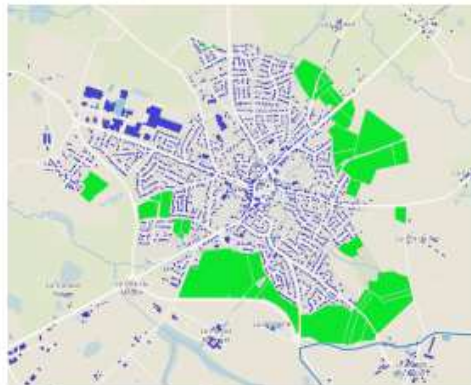

ZAN : URBANSIMUL EN APPUI DE LA STRATÉGIE FONCIÈRE

Identifier le foncier programmé en extension