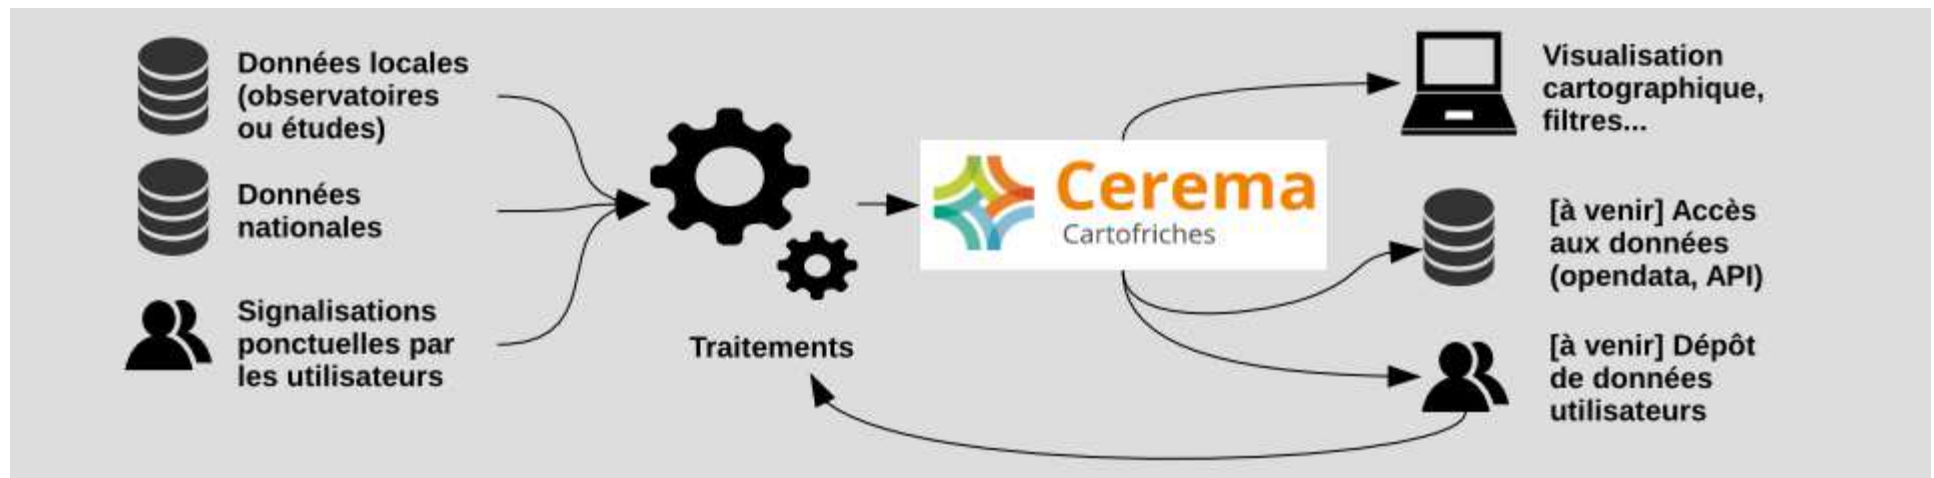

## FONDS DE RECYCLAGE DES FRICHES

L'action du Cerema

*Les outils numériques (Cartofriches, UrbanVitaliz,  
UrbanSimul)*

*L'accompagnement des collectivités*

# LE FONDS DE RECYCLAGE DES FRICHES

Déc. 2020

Fonds friches – action Cerema

# CARTOFRICHES : LE PRINCIPE

- **Objectifs**

- Permettre le repérage de sites potentiellement en friches
- Et les contextualiser

- **Déploiement**

- Une version test en juillet
- Prochaine étape : une base de données nationale consolidée

# CARTOFRICHES : L'INTERFACE

The screenshot displays the Cartofriches web application interface. At the top, logos for the République Française, Cerema, and BETA are visible. The left sidebar contains navigation options: 'Cartofriches', 'Observatoires locaux', and 'A propos'. The main content area features a search bar for 'Adresse' and a 'Filtres' section with options like 'Paramétrer' and 'Réinitialiser'. Below the filters, statistics show '27 fiches dans la zone' and '1 493 fiches sur la France entière'. The map shows Amiens with several site markers (orange and blue). A detailed information panel on the right provides data for a specific site, including 'Informations générales', 'Localisation', 'Bâti', 'Propriété', and 'Urbanisme'. Handwritten annotations with arrows point to the filter section, the map, and the information panel.