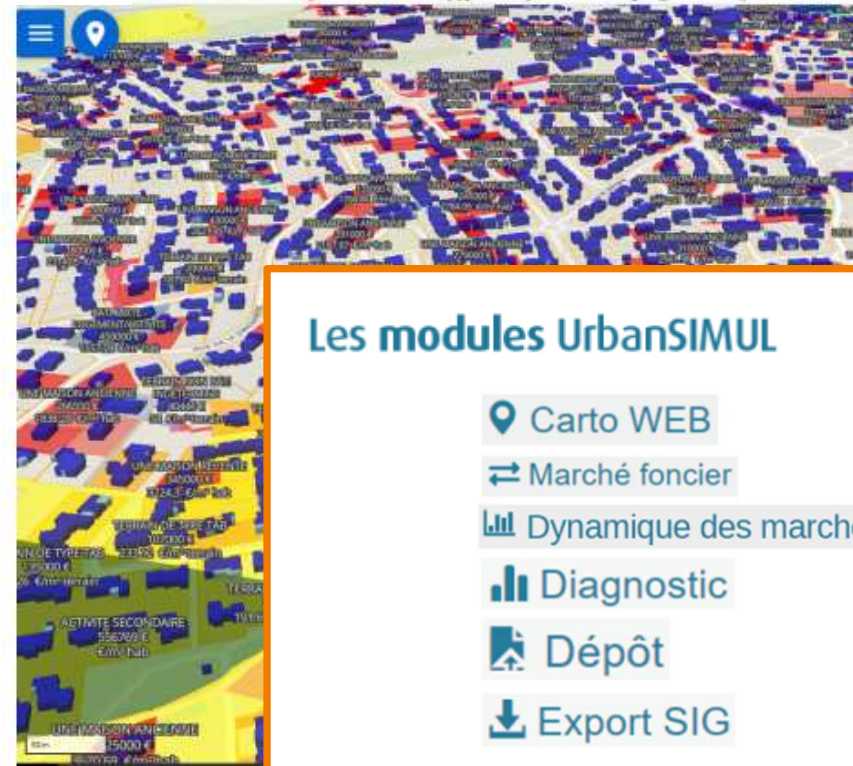

L'OUTIL URBANSIMUL

Outil collaboratif d'analyse et de prospective sur le foncier

- Un outil d'aide à la décision
- Accessible aux services métiers
- Un gain de temps pour se concentrer sur la stratégie et le terrain
- Des usages multiples : potentiel foncier, estimations, impact d'un PPR...

MINISTÈRE
DE LA TRANSITION
ÉCOLOGIQUE

**Le déploiement
national d'une offre
socle prévu en 2021**