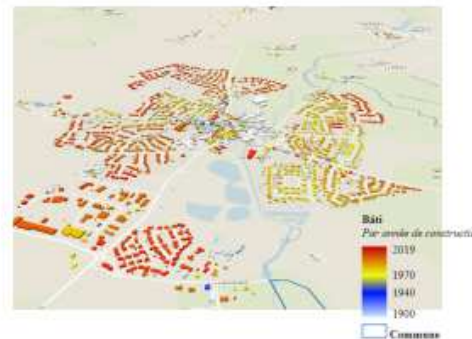

# ZAN : URBANSIMUL EN APPUI DE LA STRATÉGIE FONCIÈRE

Identifier le foncier programmé en extension

Pré-identifier les gisements fonciers en renouvellement urbain

Identifier les contraintes et enjeux

Identifier les secteurs mutables